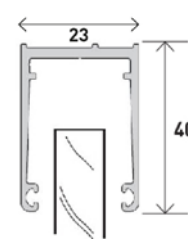

D27

F40

D27 og F40 for glasstykkelse 6 til 10,76 mm

D27XL

F40XL

D27XL og F40XL for glasstykkelse 10 til 16,76 mm.

Profilene leveres i hele lengder á 5000 mm

XL profilene kan kombineres med AluKarm; enkel eller 2-fløyet dør. Dørkarmene leveres ferdig kappet etter kundens mål.