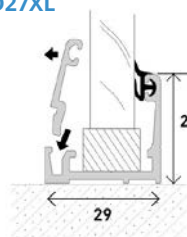

D27

F40

D27 og F40 for glasstykkelse 6 til 10,76 mm

D27XL

F40XL

D27XL og F40XL for glasstykkelse 10 til 16,76 mm.

Profilene leveres i hele lengder á 5000 mm

XL profilene kan kombineres med AluKarm; enkel eller 2-fløyet dør. Dørkarmene leveres ferdig kappet etter kundens mål.