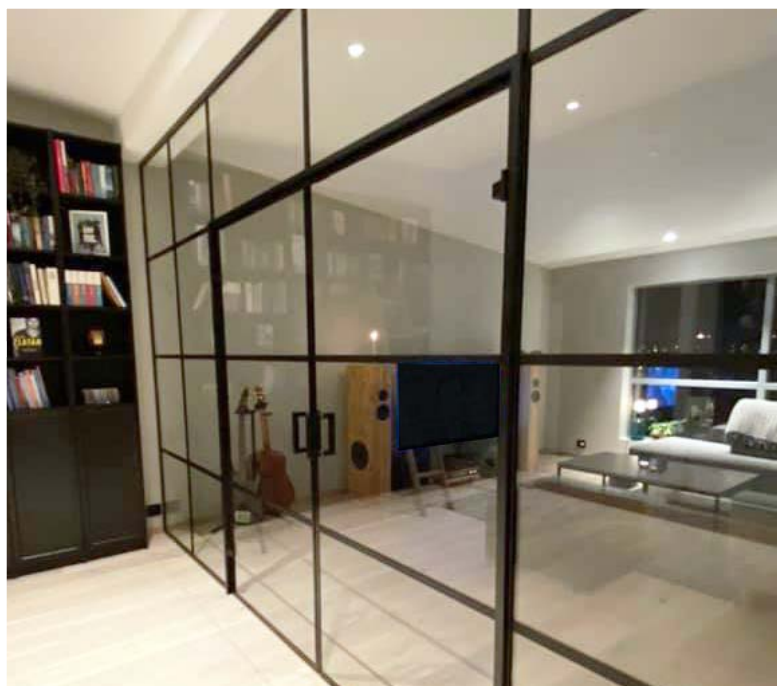

# GLASSVEGGER

- Snipp-Snapp -

Aluminiumsprofiler med pakninger leveres i natur, hvit eller sort matt utførelse. Kan lakeres i valgfri RAL-farge.