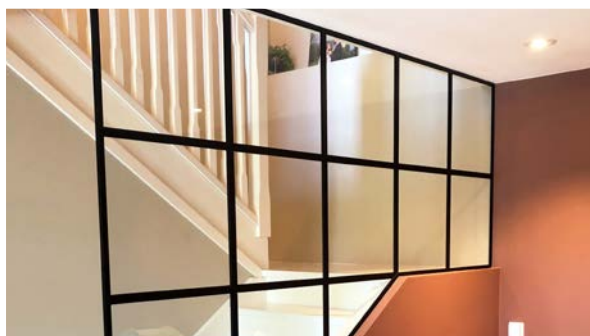

# GLASSVEGGER

- Snipp-Snapp -

Aluminiumsprofiler med pakninger leveres i natur, hvit eller sort matt utførelse. Kan lakeres i valgfri RAL-farge.