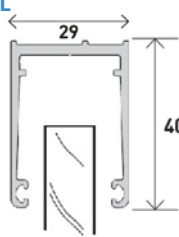

## Kan leveres med følgende løsninger:

- Låskasse med dørbrider
- Bøylehåndtak og magnetlås
- Sprosser som monteres på glasset med dobbelsidig tape 27x2 mm
- Automatisk dørlukker
- Automat-terskel
- Skarvlister til bruk mellom glass

D27

F40

D27 og F40 for glasstykkelse 6 til 10,76 mm

D27XL

F40XL

D27XL og F40XL for glasstykkelse 10 til 16,76 mm.

Profilene leveres i hele lengder á 5000 mm

XL profilene kan kombineres med AluKarm; enkel eller 2-fløyet dør. Dørkarmene leveres ferdig kappet etter kundens mål.