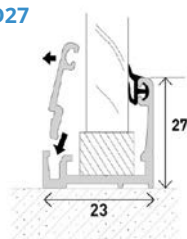

## Kan leveres med følgende løsninger:

- Låskasse med dørbrider
- Bøylehåndtak og magnetlås
- Sprosser som monteres på glasset med dobbelsidig tape 27x2 mm
- Automatisk dørlukker
- Automat-terskel
- Skarvlister til bruk mellom glass

D27

F40

D27 og F40 for glasstykkelse 6 til 10,76 mm

D27XL

F40XL

D27XL og F40XL for glasstykkelse 10 til 16,76 mm.

Profilene leveres i hele lengder á 5000 mm

XL profilene kan kombineres med AluKarm; enkel eller 2-fløyet dør. Dørkarmene leveres ferdig kappet etter kundens mål.